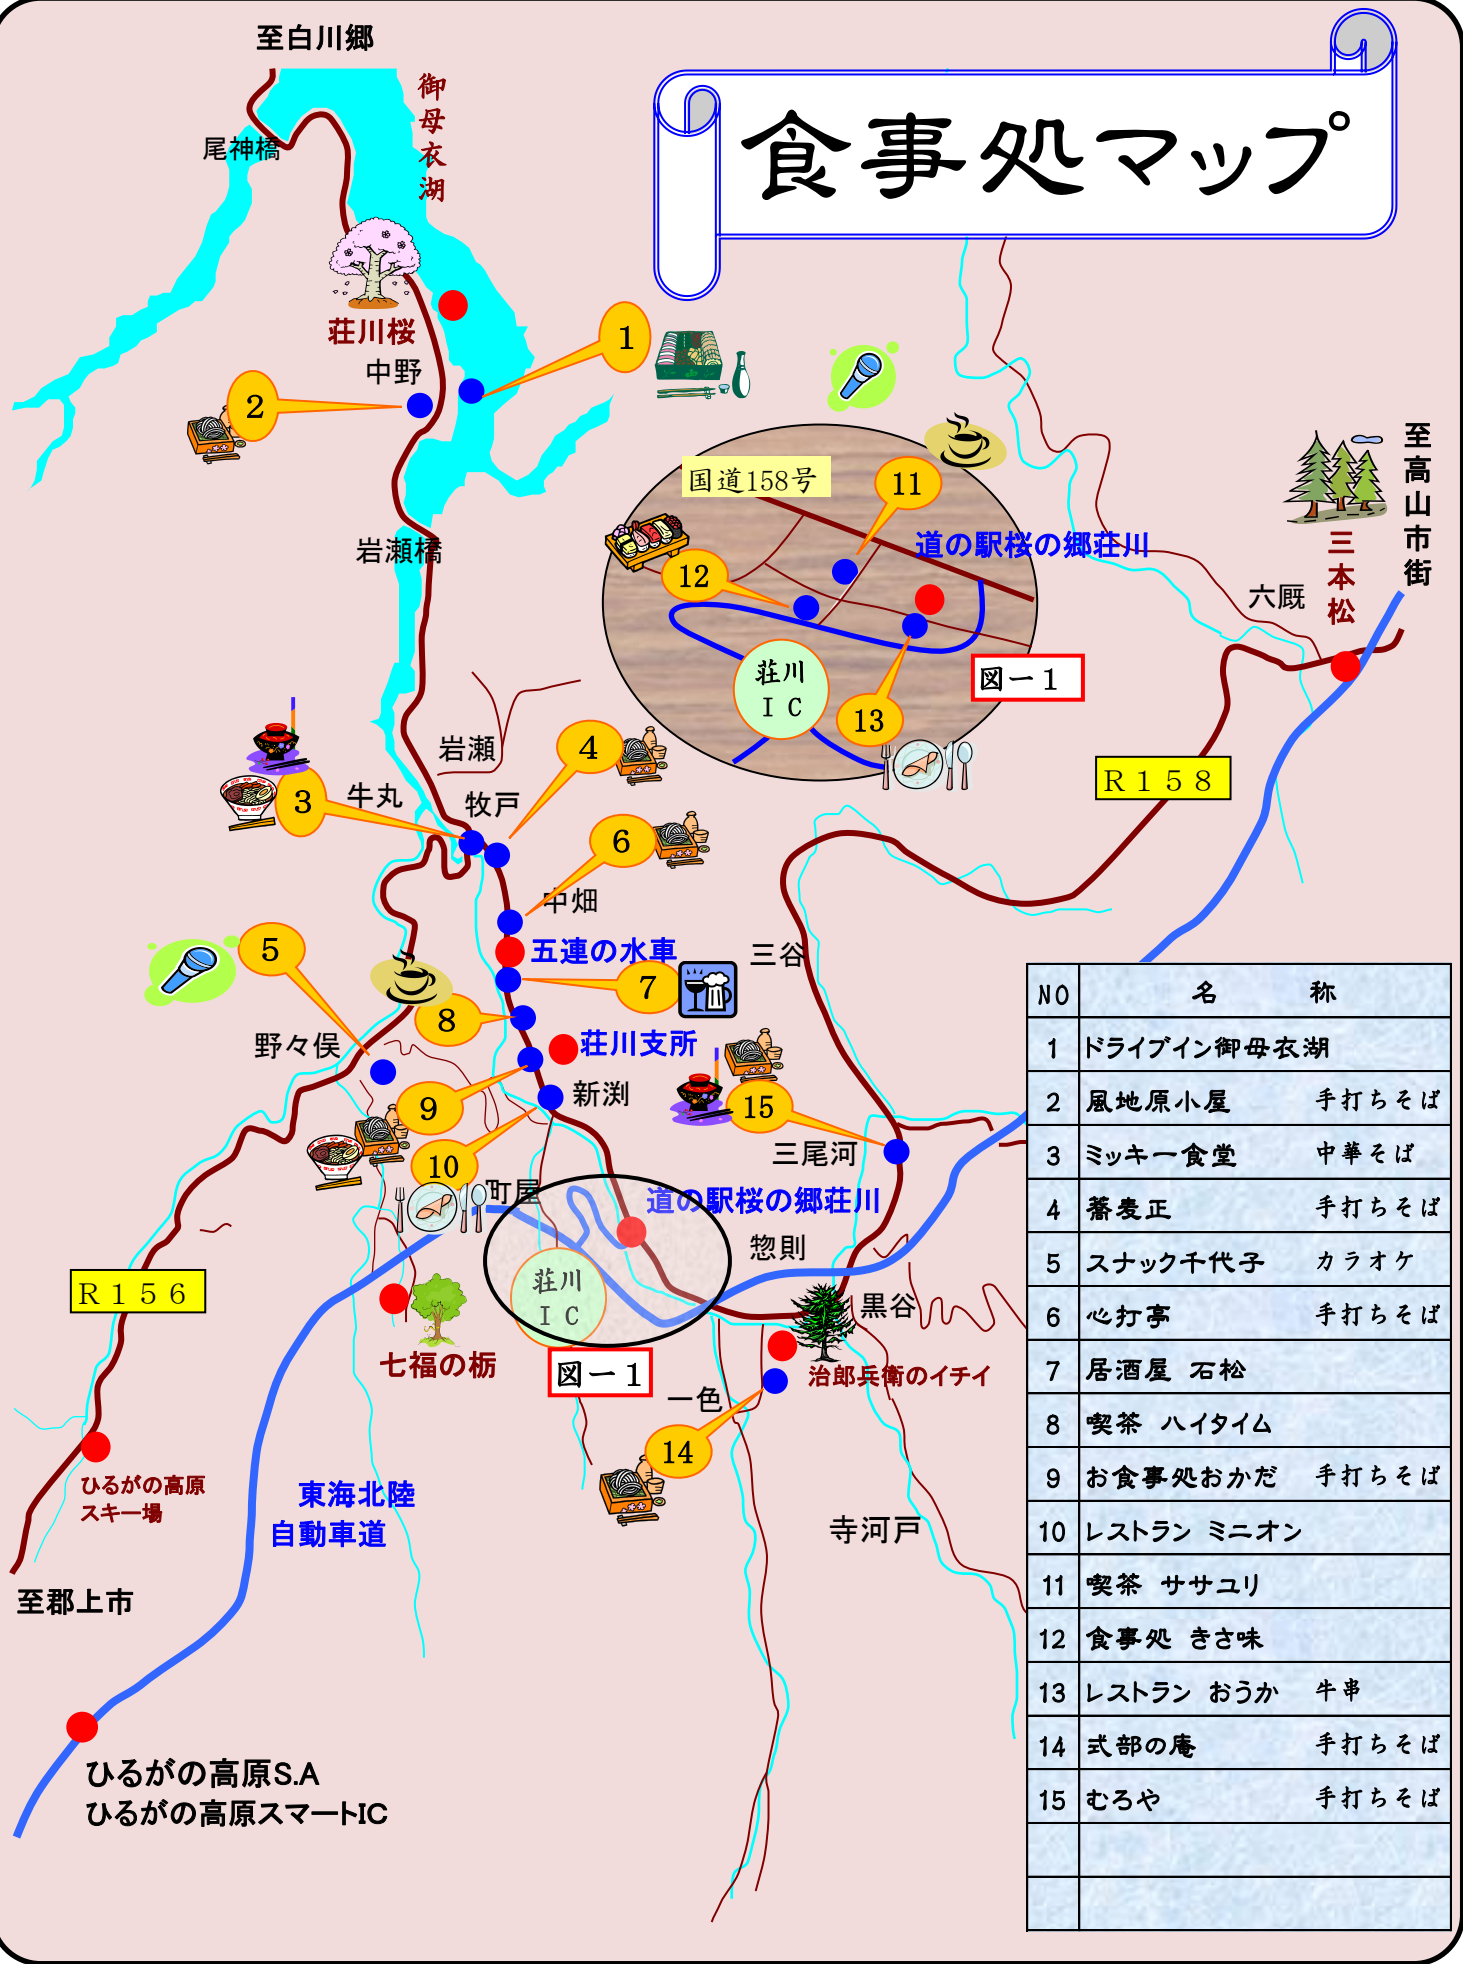

食事処マップ

NO	名 称	
1	ドライブイン御母衣湖	
2	風地原小屋	手打ちそば
3	ミッキー食堂	中華そば
4	蕎麦正	手打ちそば
5	スナック千代子	カラオケ
6	心打亭	手打ちそば
7	居酒屋 石松	
8	喫茶 ハイタイム	
9	お食事処おかだ	手打ちそば
10	レストラン ミニオン	
11	喫茶 ササユリ	
12	食事処 きさ味	
13	レストラン おうか	牛串
14	式部の庵	手打ちそば
15	むろや	手打ちそば