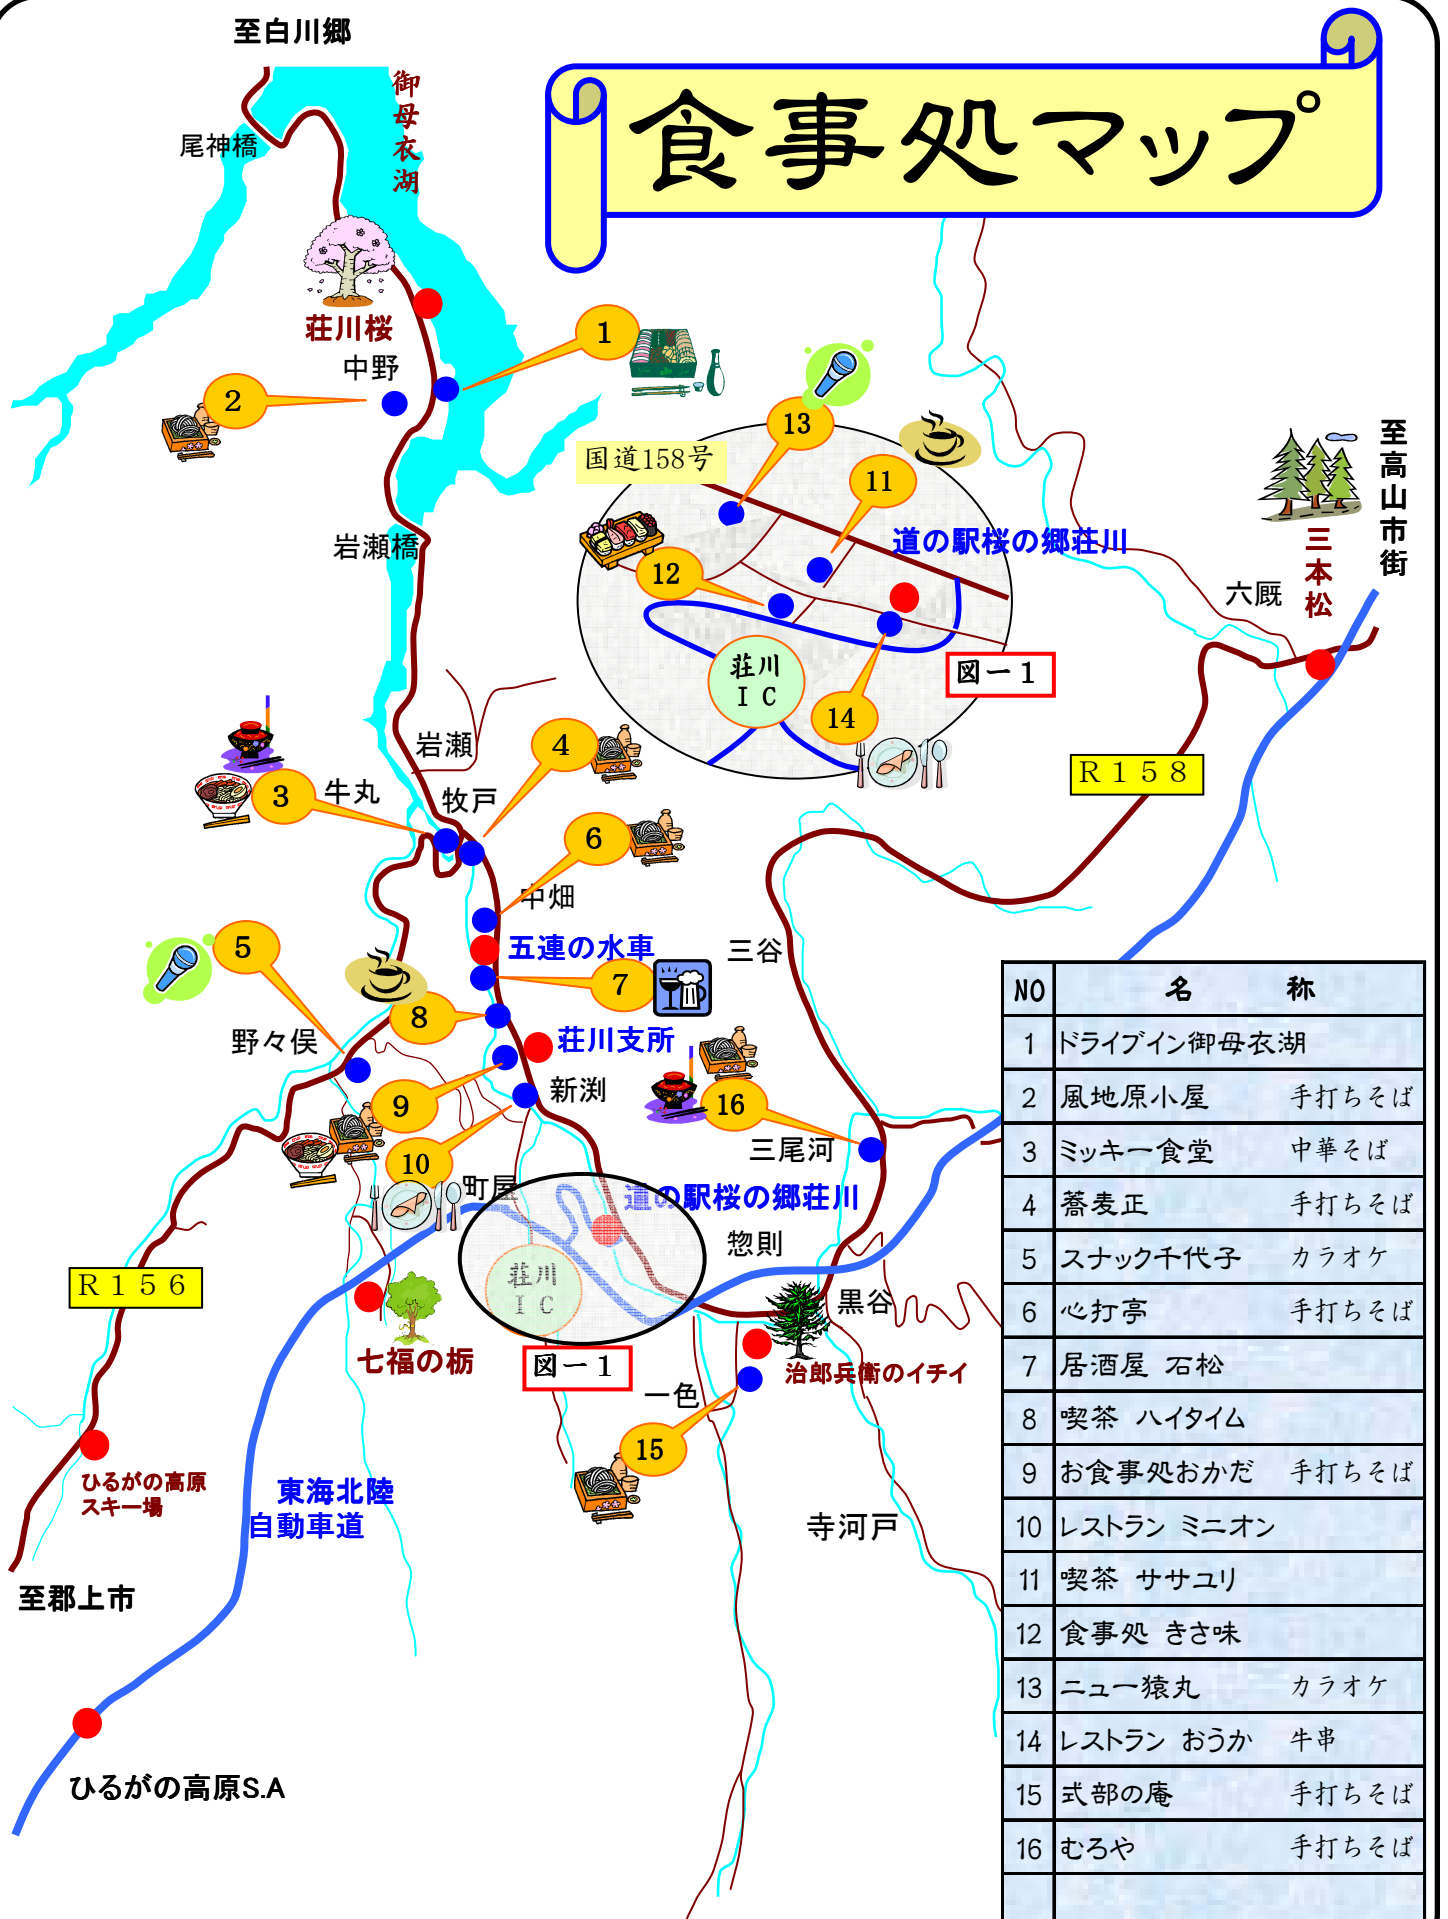

# 食事処マップ

NO	名 称	
1	ドライブイン御母衣湖	
2	風地原小屋	手打ちそば
3	ミッキー食堂	中華そば
4	蕎麦正	手打ちそば
5	スナック千代子	カラオケ
6	心打亭	手打ちそば
7	居酒屋 石松	
8	喫茶 ハイタイム	
9	お食事処おかだ	手打ちそば
10	レストラン ミニオン	
11	喫茶 ササユリ	
12	食事処 きさ味	
13	ニュー猿丸	カラオケ
14	レストラン おうか	牛串
15	式部の庵	手打ちそば
16	むろや	手打ちそば