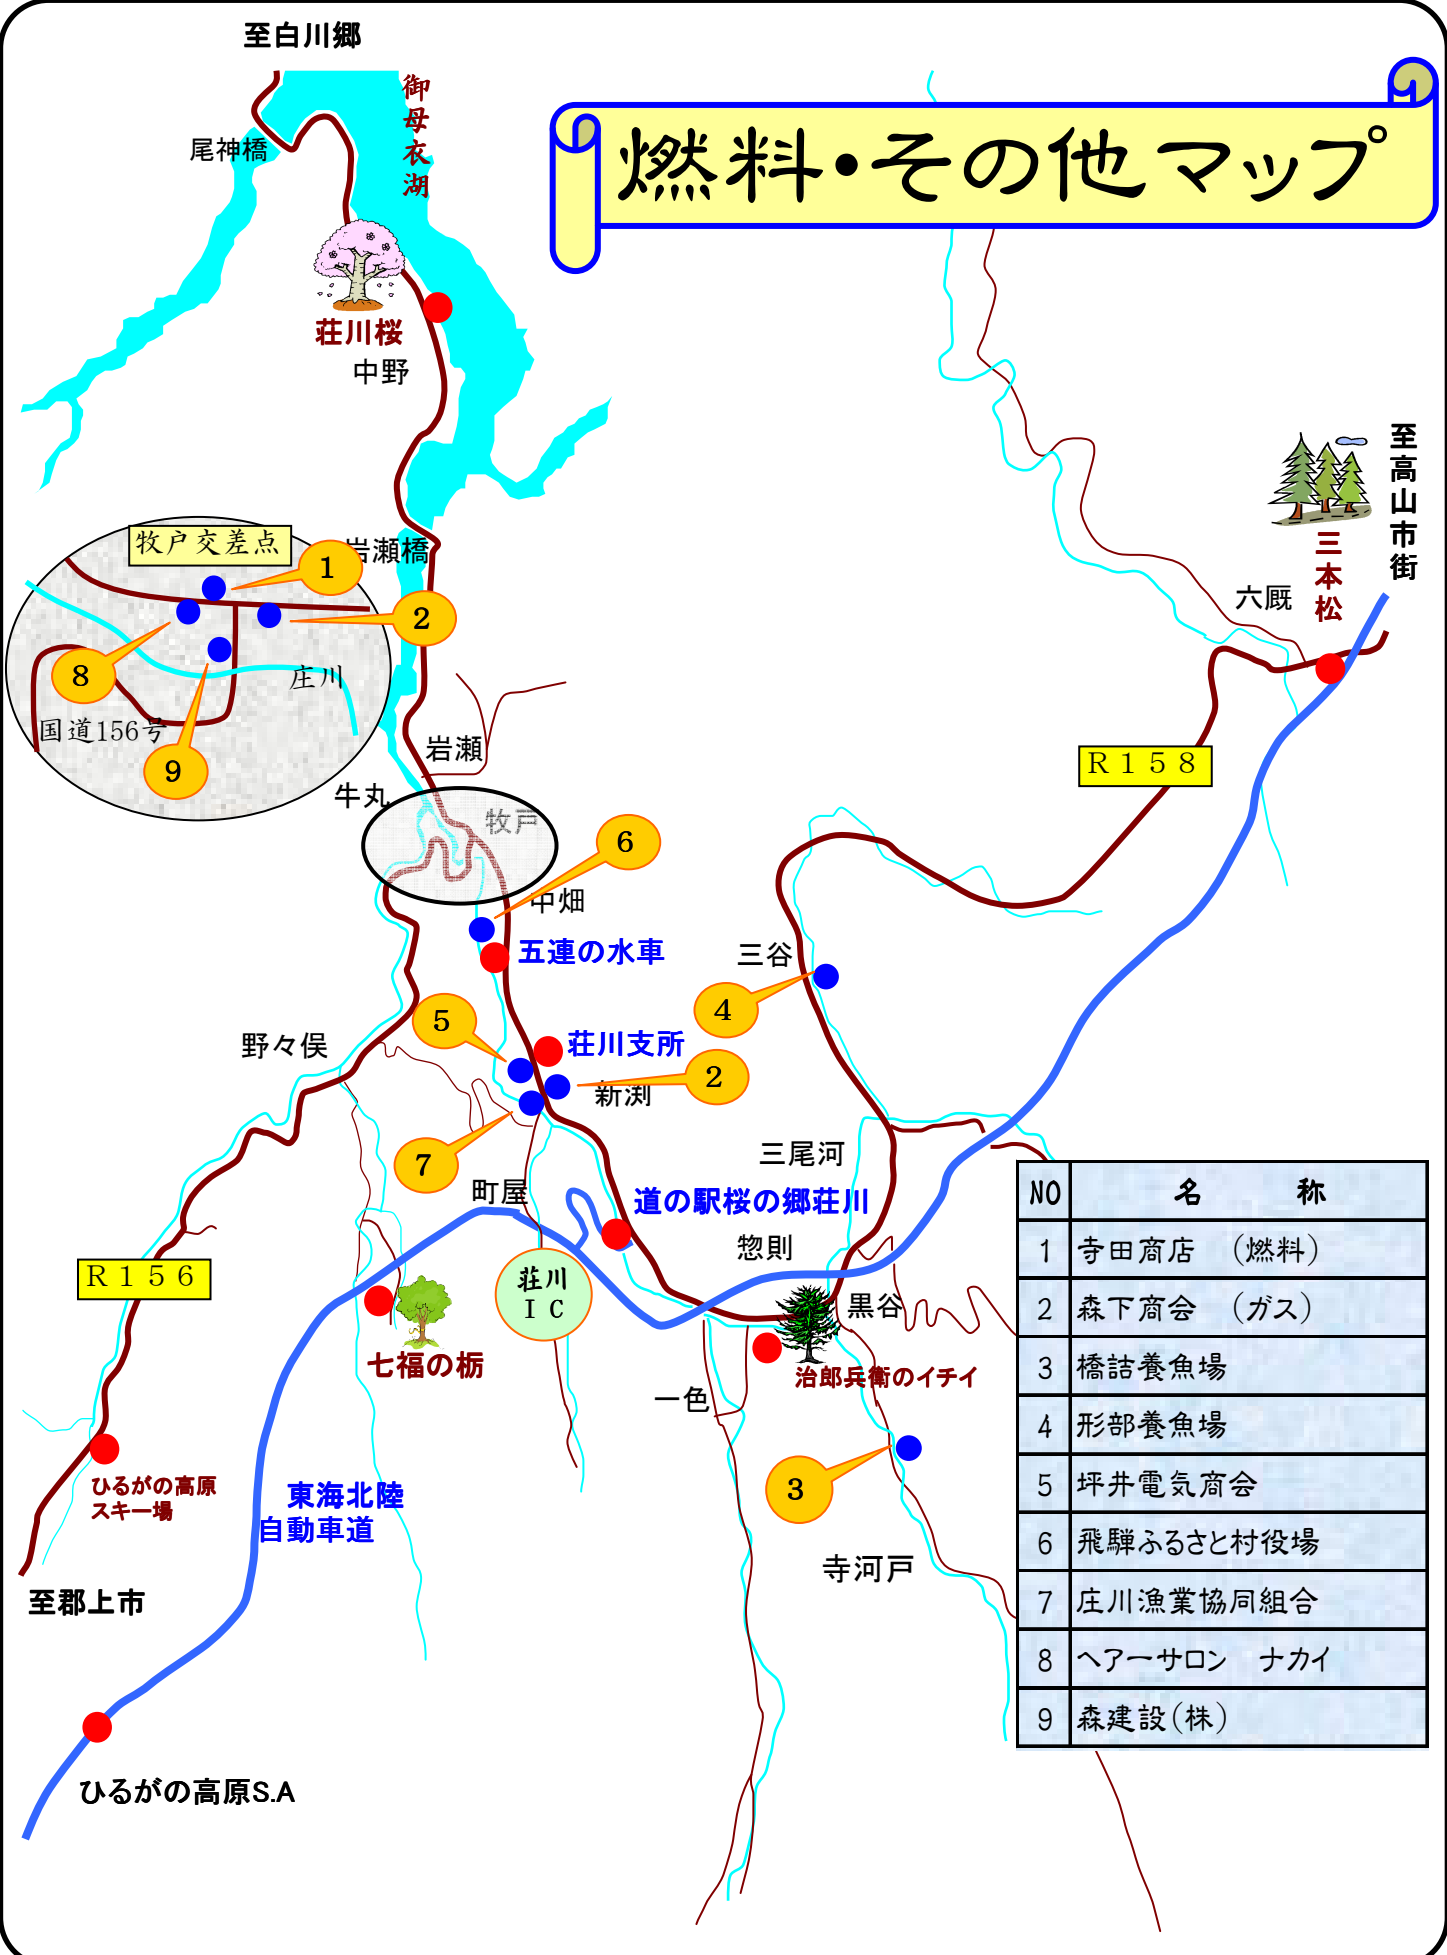

燃料・その他マップ

NO	名 称
1	寺田商店 (燃料)
2	森下商会 (ガス)
3	橋詰養魚場
4	形部養魚場
5	坪井電気商会
6	飛騨ふるさと村役場
7	庄川漁業協同組合
8	ヘアースalon ナカイ
9	森建設(株)