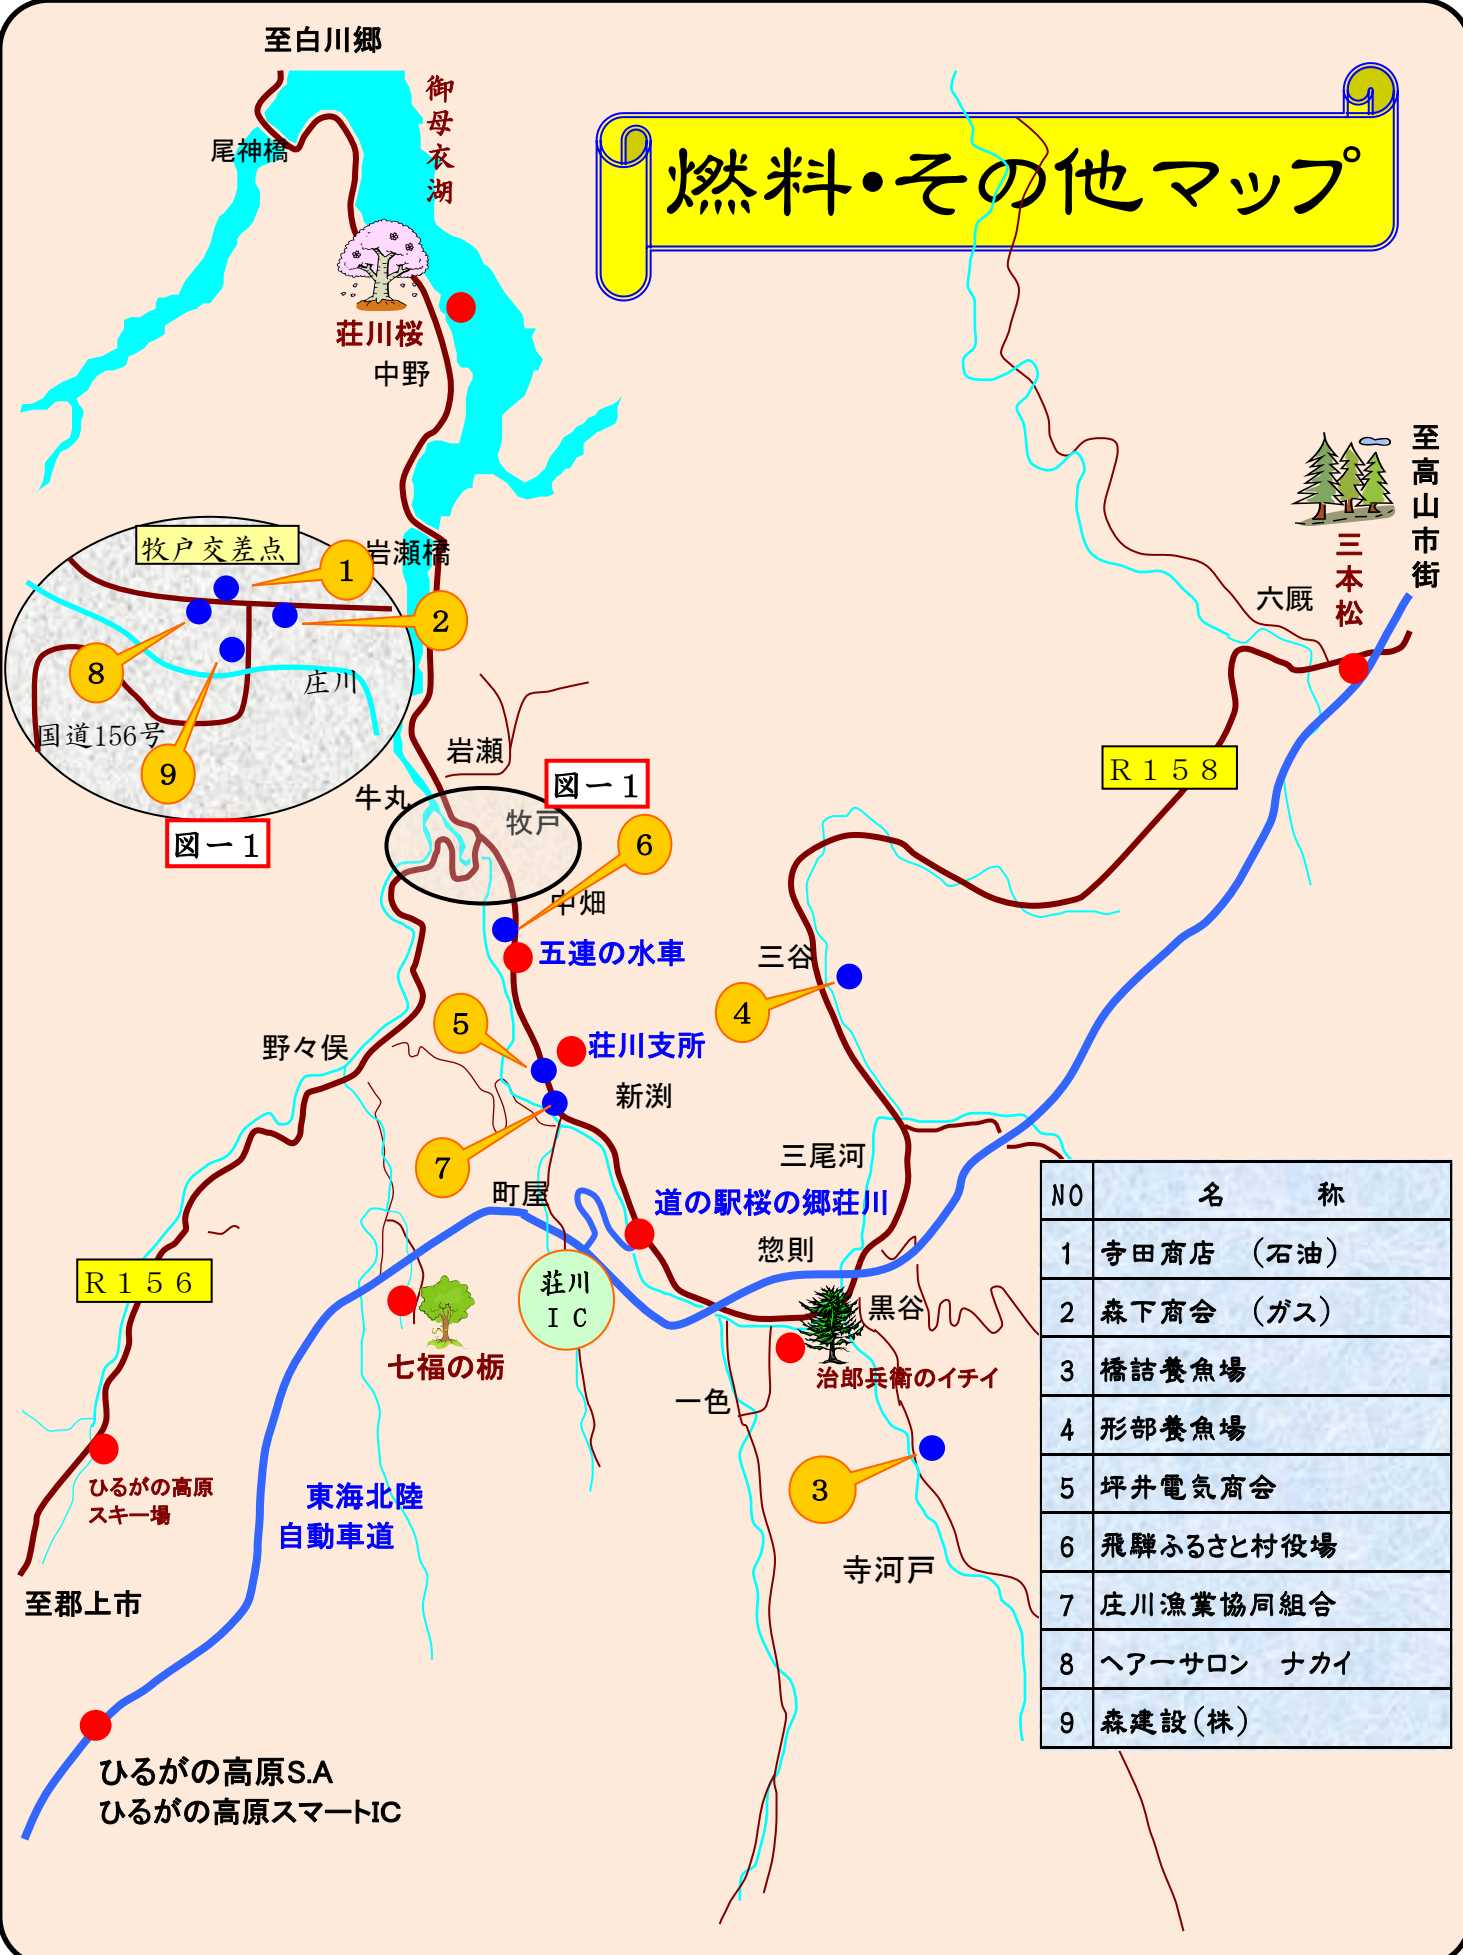

燃料・その他マップ

NO	名称
1	寺田商店 (石油)
2	森下商会 (ガス)
3	橋詰養魚場
4	形部養魚場
5	坪井電気商会
6	飛騨ふるさと村役場
7	庄川漁業協同組合
8	ヘアースalon ナカイ
9	森建設(株)

図-1

図-1

R156

R158

東北北陸
自動車道

道の駅桜の郷庄川

ひるがの高原S.A
ひるがの高原スマートIC

ひるがの高原
スキー場

至郡上市

至高山市街

至白川郷

尾神橋

御母衣湖

莊川桜
中野

牧戸交差点

岩瀬橋

六厩

三本松

国道156号

庄川

岩瀬

牛丸

牧戸

中畑

五連の水車

三谷

野々俣

庄川支所

新湫

三尾河

町屋

惣則

黒谷

七福の柵

治郎兵衛のイチイ

一色

莊川
I C

3

寺河戸