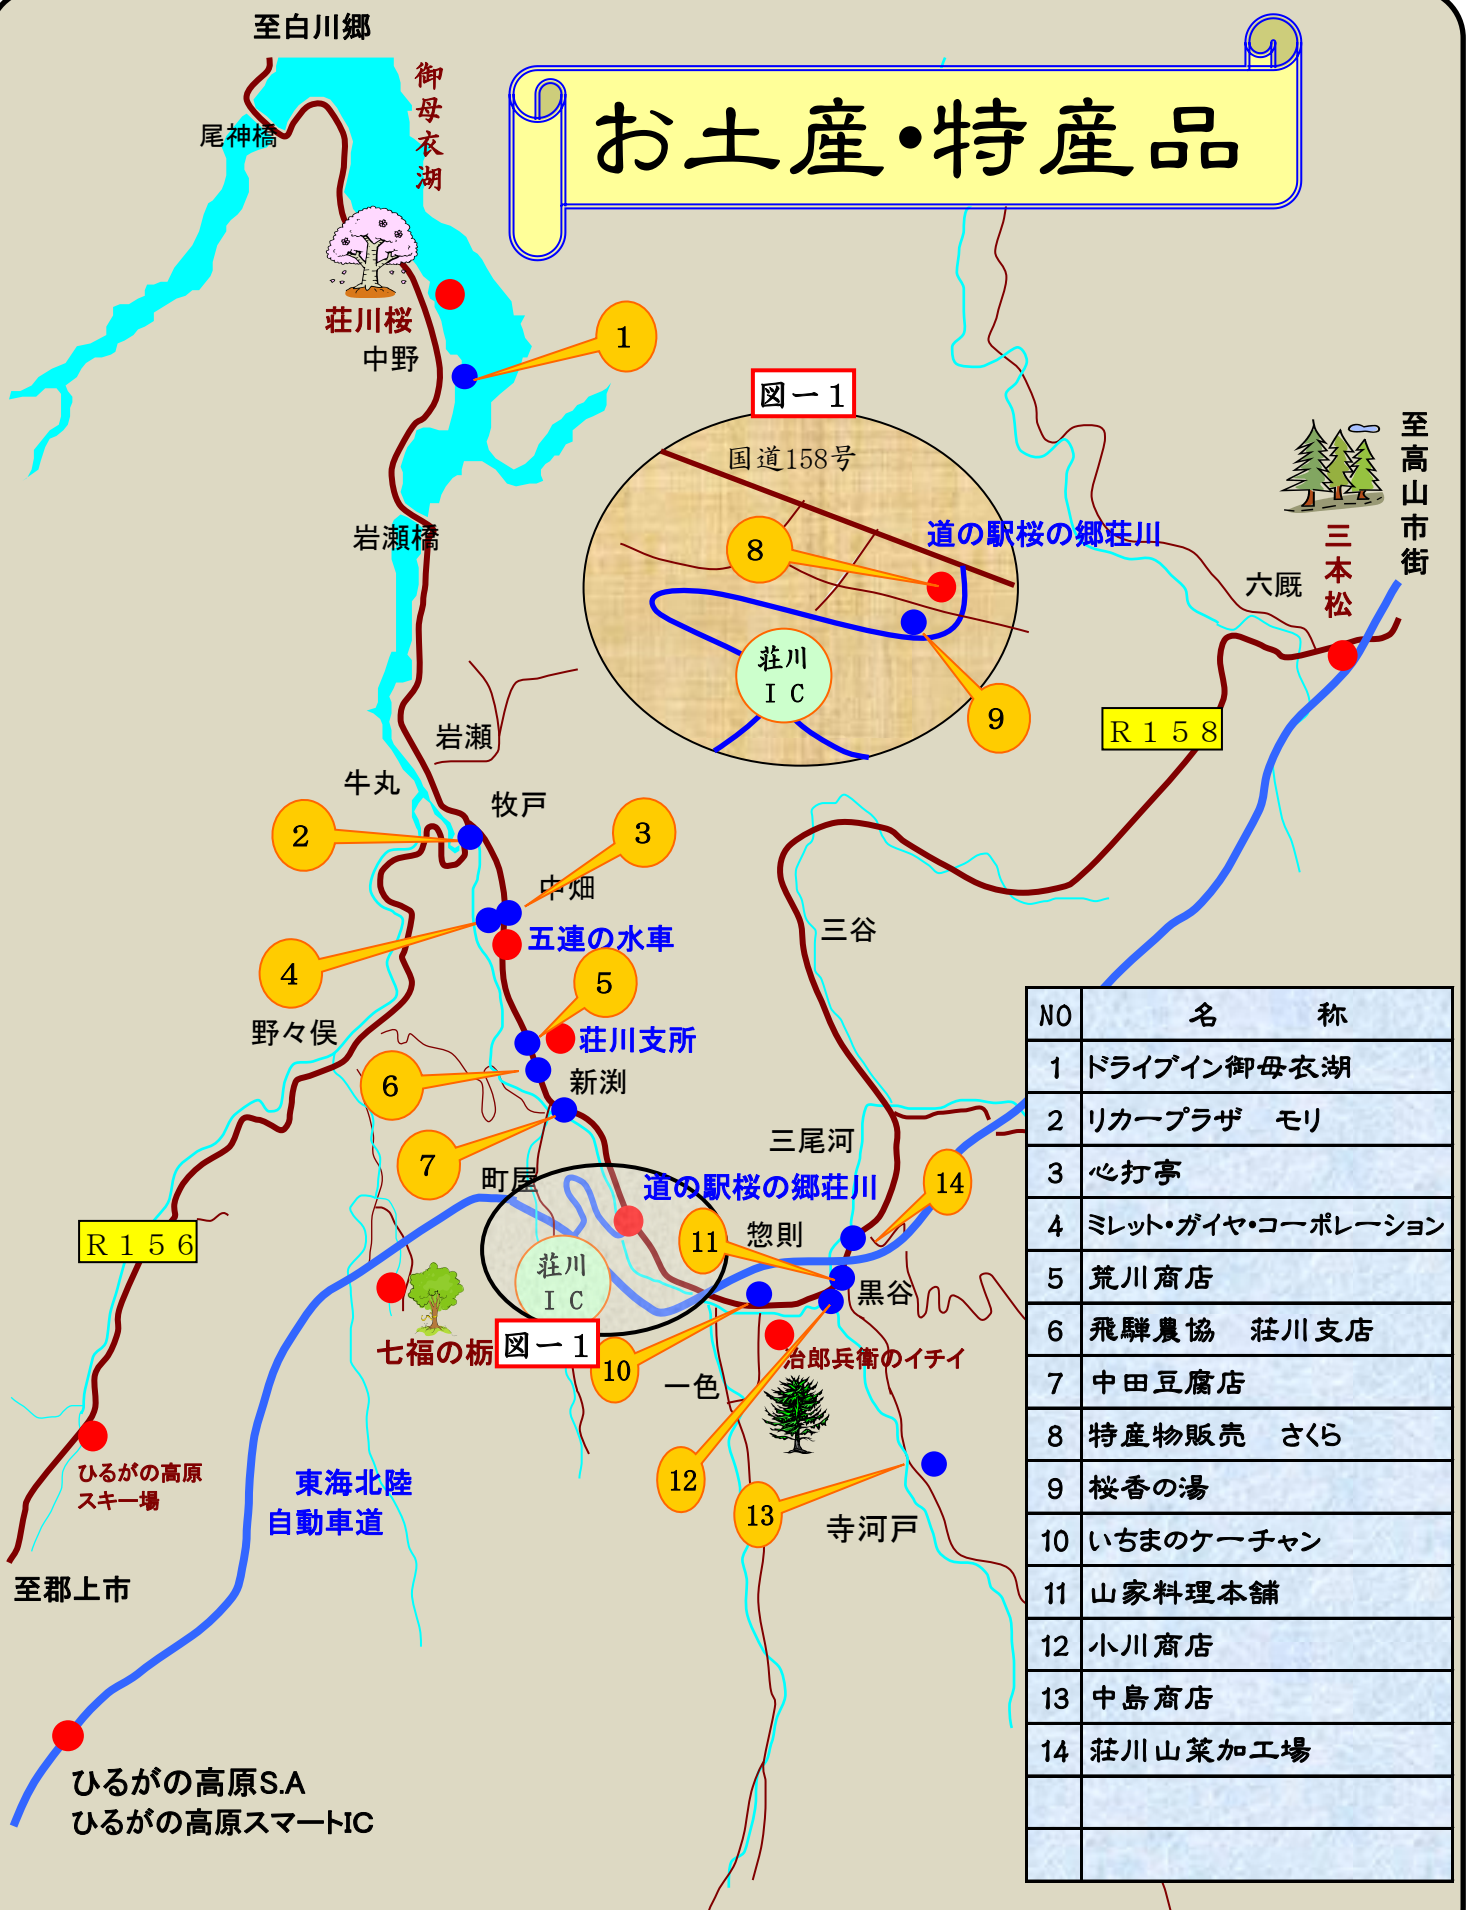

# お土産・特産品

NO	名 称
1	ドライブイン御母衣湖
2	リカープラザ モリ
3	心打亭
4	ミレット・ガイヤ・コーポレーション
5	荒川商店
6	飛騨農協 庄川支店
7	中田豆腐店
8	特産物販売 さくら
9	桜香の湯
10	いちまのケーチャン
11	山家料理本舗
12	小川商店
13	中島商店
14	庄川山菜加工場