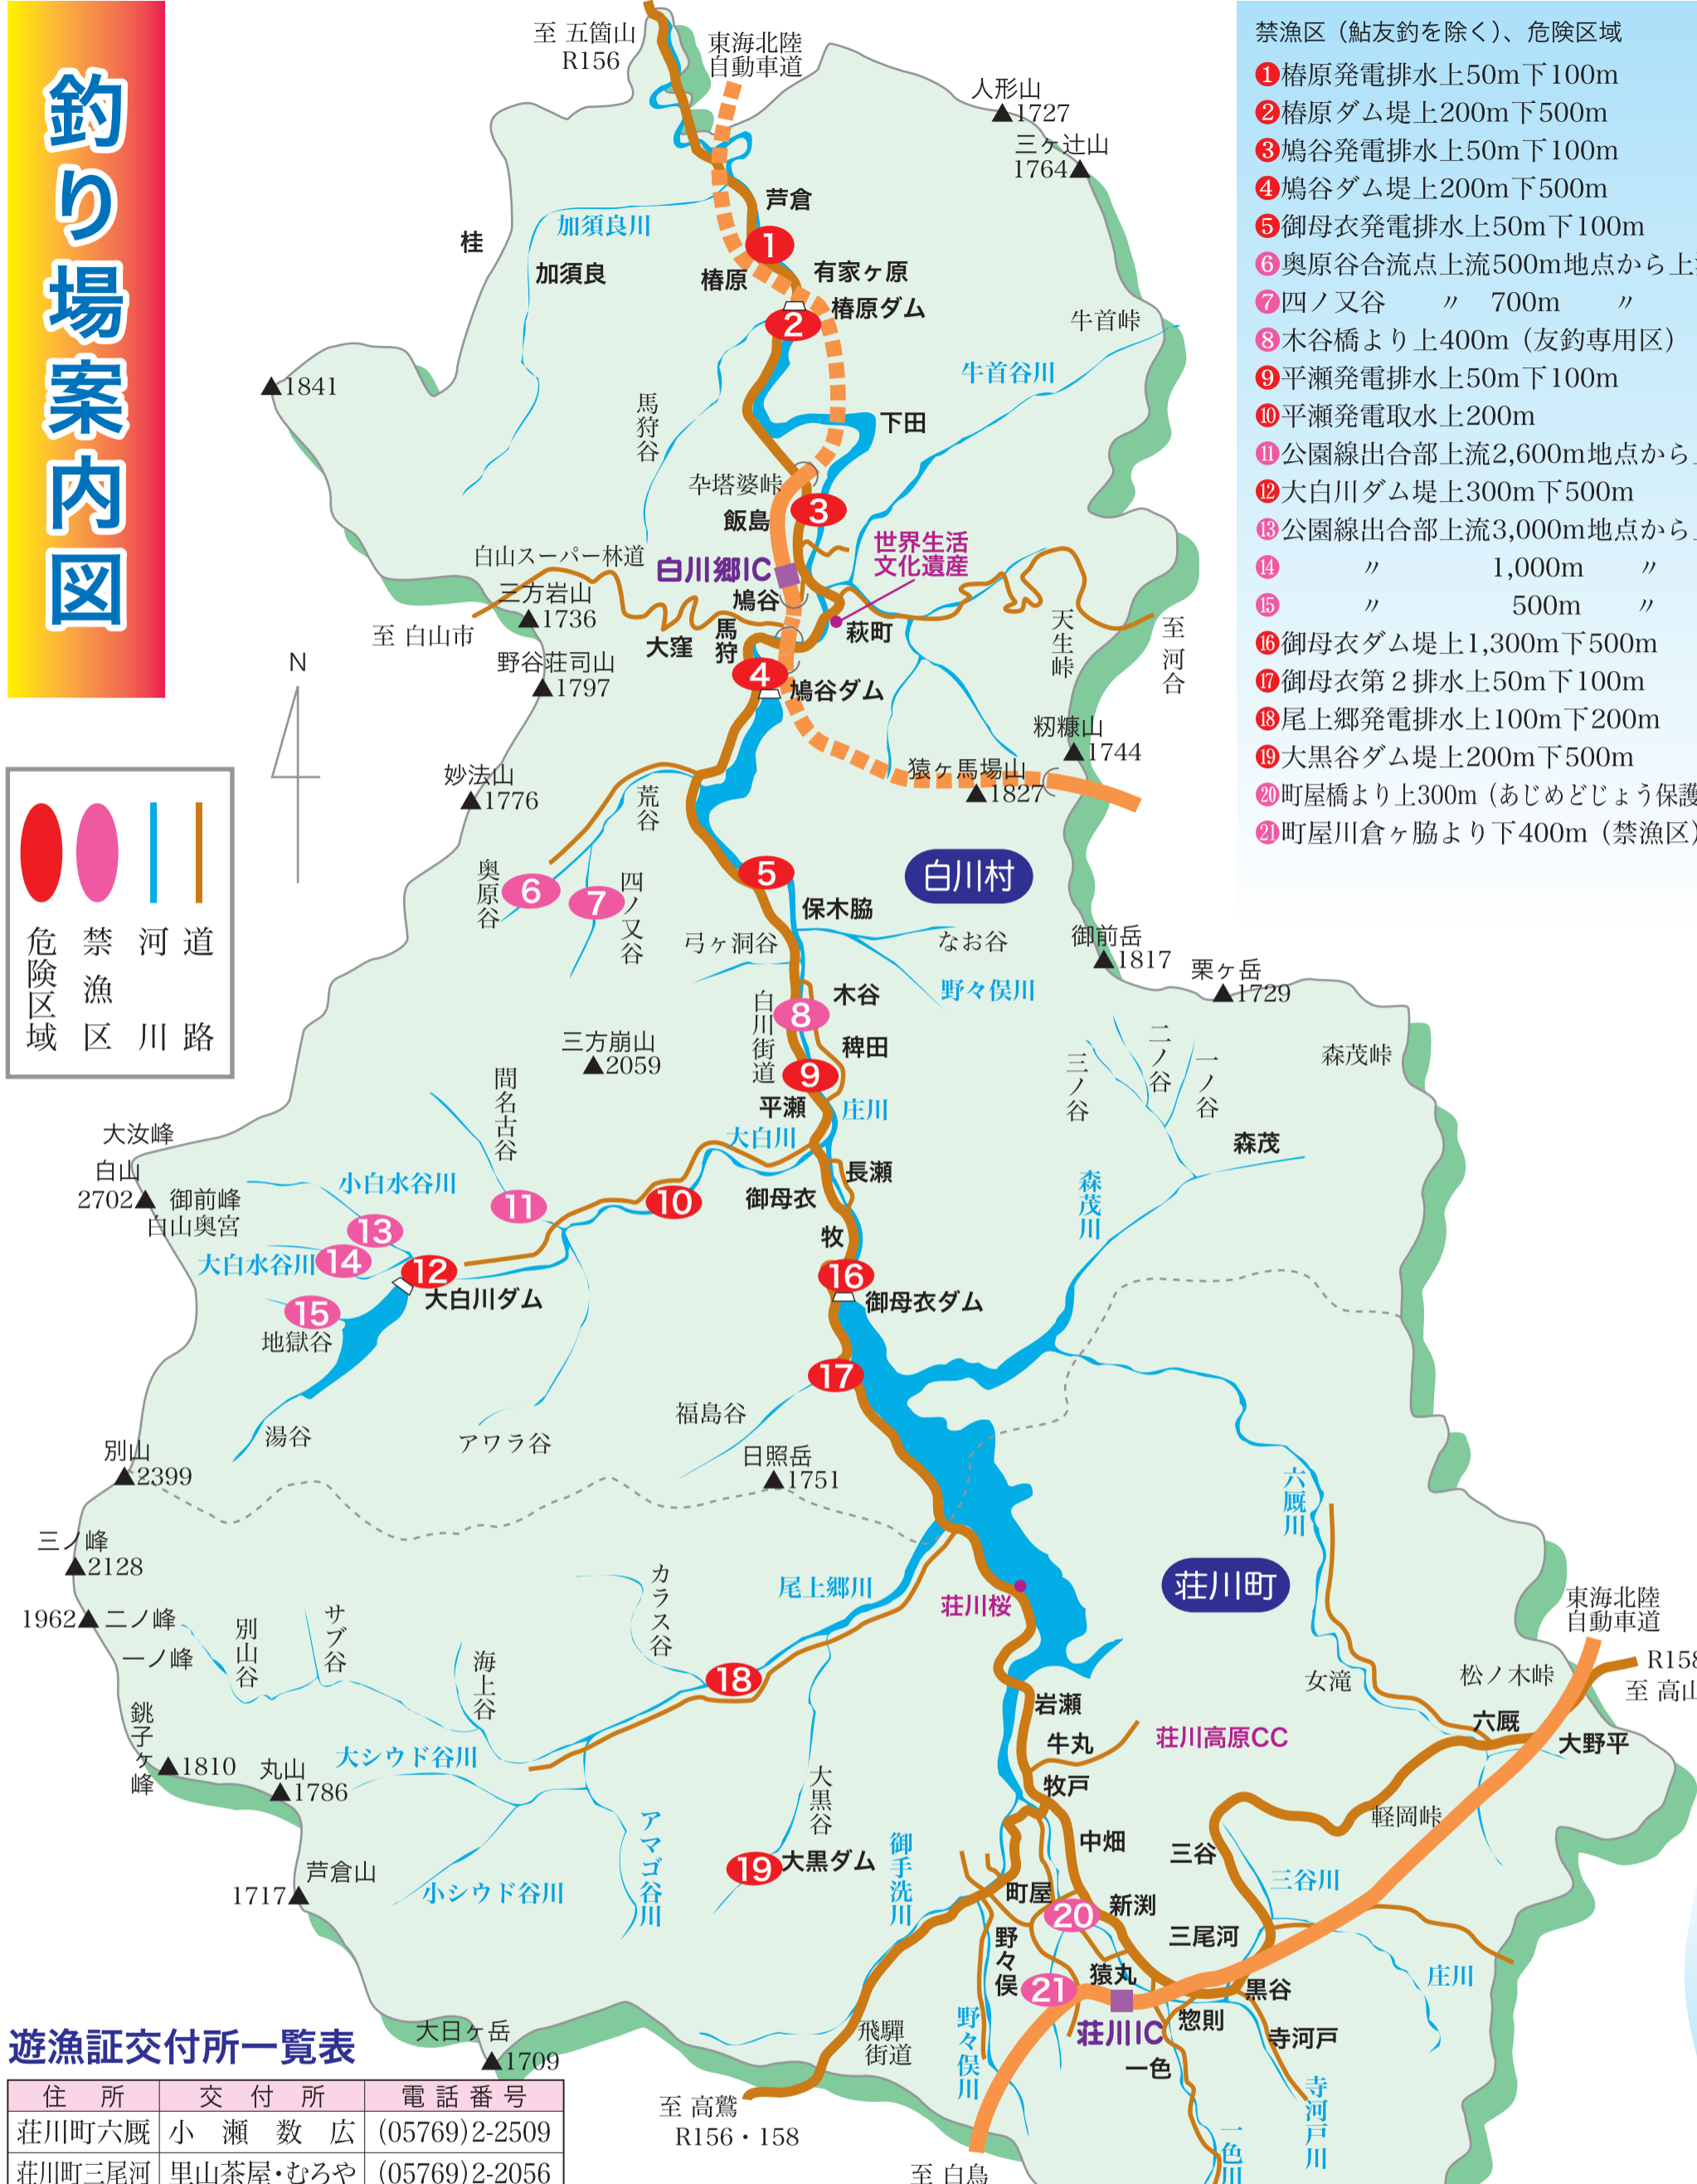

# 清流庄川

### ● 遊漁時の注意事項

1. 遊漁証は必ず本人が携帯して下さい。なお、再交付は致しません。
2. 雑漁年釣遊漁証の有効期限は発行日より翌年発行日前日までとします。
3. 禁漁区(鮎友釣を除く)危険区域は増殖と危険防止のためですから厳守して下さい。(裏面図示)
4. 遊漁時上流が夕立等で急増水し激流と変わる事があり、支川では特に注意して下さい。
5. ダム湖の放水時は特に危険ですので立看板、サイレン、広報車に注意願います。
6. 送電線付近での釣りはカーボン竿等感電することがあり危険です。頭上の電線に注意して下さい。
7. 遊漁時いかなる事故があっても、当組合は一切責任を負いません。

○ 河川はみんなの場です。釣人はお互いにモラルを守って、空缶・ごみ等で漁場を汚さない様御協力下さい。なお、楽しい漁の出来る様違反行為に対しては絶滅すべく皆さんの協力をお願い致します。

やまめ、いわな、ます類は二月一日解禁、九月九日まで!

ゴミは持ち帰り、川をきれいにしよう!

・・・ 高圧線に注意して、感電事故を防止しよう・・・

# 釣り場案内図

● 危険区域  
● 禁漁区  
| 河道  
| 川路

禁漁区 (鮎友釣を除く)、危険区域	期間
① 椿原発電排水上50m下100m	全期間
② 椿原ダム堤上200m下500m	〃
③ 鳩谷発電排水上50m下100m	〃
④ 鳩谷ダム堤上200m下500m	〃
⑤ 御母衣発電排水上50m下100m	〃
⑥ 奥原谷合流点上流500m地点から上流	〃
⑦ 四ノ又谷 〃 700m 〃	〃
⑧ 木谷橋より上400m (友釣専用区)	〃
⑨ 平瀬発電排水上50m下100m	〃
⑩ 平瀬発電取水上200m	〃
⑪ 公園線出合部上流2,600m地点から上流	〃
⑫ 大白川ダム堤上300m下500m	〃
⑬ 公園線出合部上流3,000m地点から上流	〃
⑭ 〃 1,000m 〃	〃
⑮ 〃 500m 〃	〃
⑯ 御母衣ダム堤上1,300m下500m	〃
⑰ 御母衣第2排水上50m下100m	〃
⑱ 尾上郷発電排水上100m下200m	〃
⑲ 大黒谷ダム堤上200m下500m	〃
⑳ 町屋橋より上300m (あじめどじょう保護区)	〃
㉑ 町屋川倉ヶ脇より下400m (禁漁区)	〃