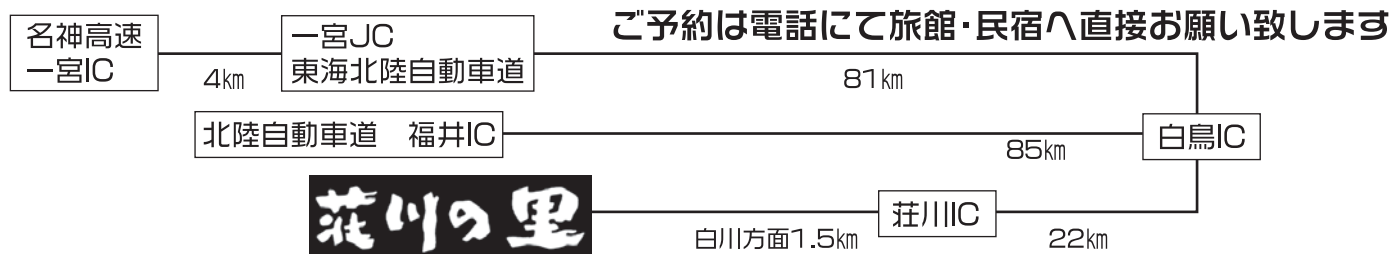

お宿のご案内

★一宮JCより車で荘川ICまで1時間17分

旅館・民宿名	地区	氏名	電話(05769)
①喜和屋	新湊	寺脇宗久	2-2006
②銀花	新湊	木下靖	2-2048
③栄屋	牧戸	大沢修	2-2016
④荘水館	牧戸	水向敏男	2-2035
⑤忠一郎	一色	清水正喜	2-2183
⑥中島	新湊	中島正一	2-2389
⑦美郷館	牛丸	道下隆司	2-3310
⑧ログの宿 風地原小屋	中野	藤原誠一	2-1035