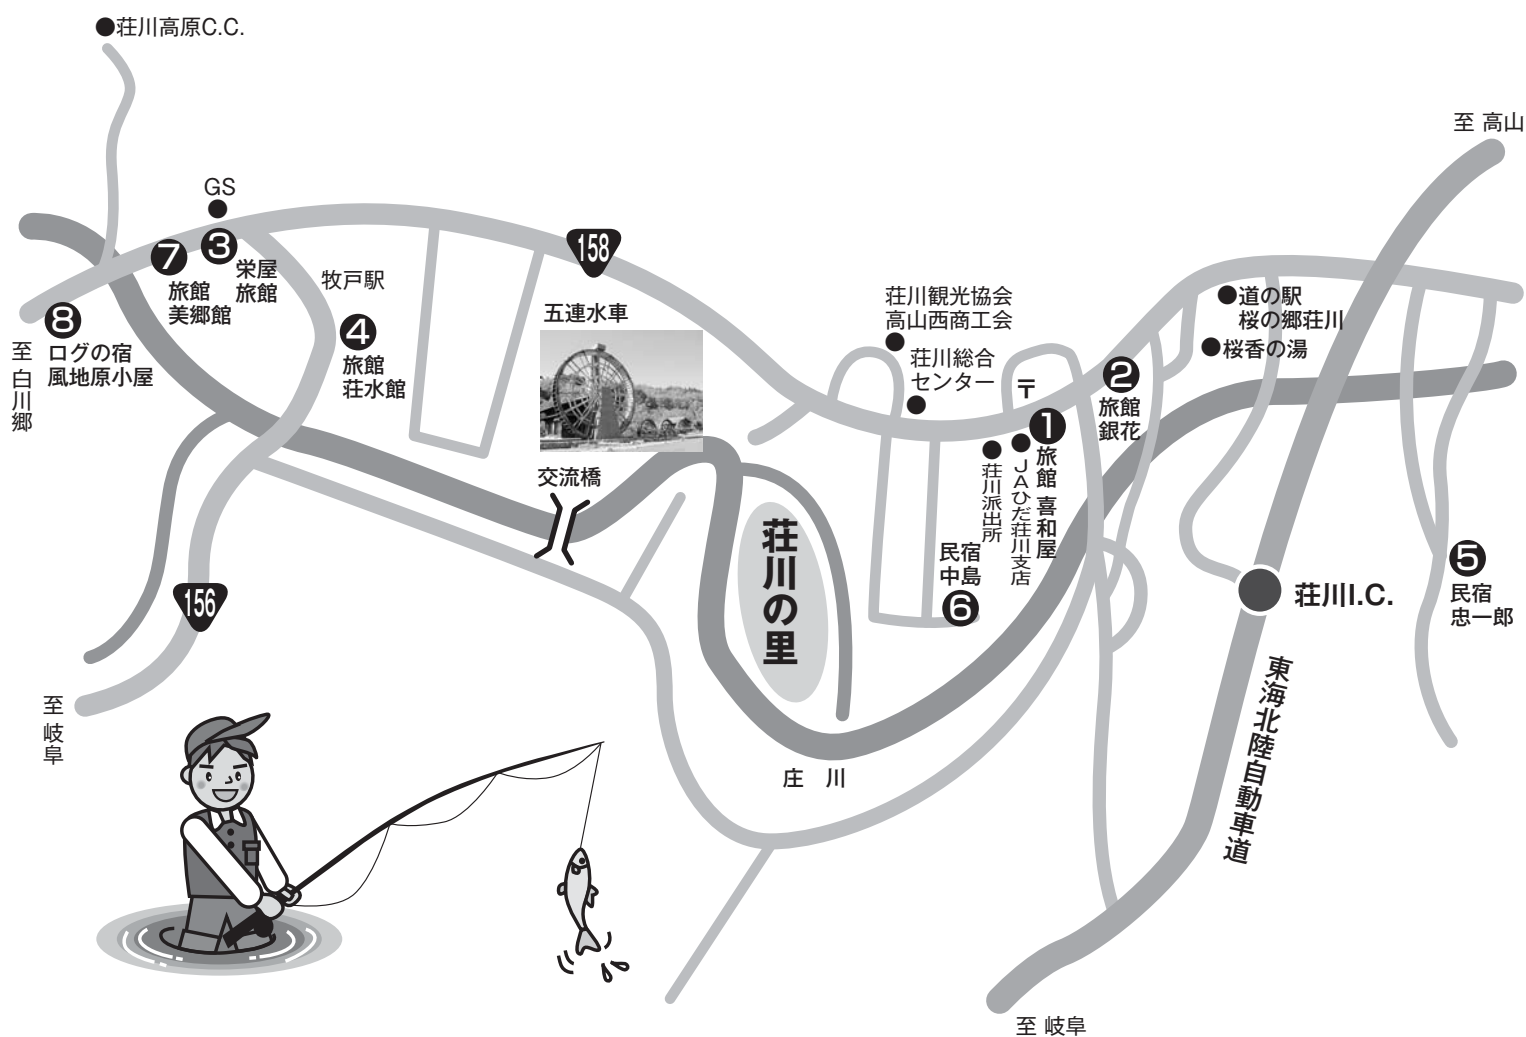

お宿のご案内

★一宮JCより車で荘川ICまで1時間17分

旅館・民宿名	地区	氏名	電話(05769)
①喜和屋	新湊	寺脇宗久	2-2006
②銀花	新湊	木下靖	2-2048
③栄屋	牧戸	大沢修	2-2016
④荘水館	牧戸	水向敏男	2-2035
⑤忠一郎	一色	清水正喜	2-2183
⑥中島	新湊	中島正一	2-2389
⑦美郷館	牛丸	道下隆司	2-3310
⑧ログの宿 風地原小屋	中野	藤原誠一	2-1035

- 競技中は他の方に迷惑をかけないよう「釣りマナー」を守って楽しい一日になるように頑張ってください。
- 会場でのゴミ・タバコの吸い殻等投げ捨てないようご協力をお願いいたします。

主催 荘川イベント実行委員会
 主管 荘川旅館組合
 後援 中日新聞社・中日スポーツ・(株)シマノ
 高山西商工会荘川支部・庄川漁業協同組合
 飛騨ふるさと村役場

<http://www.shokawa.net/>

● 次回第10回大会は 5月30日(日)の予定です ●