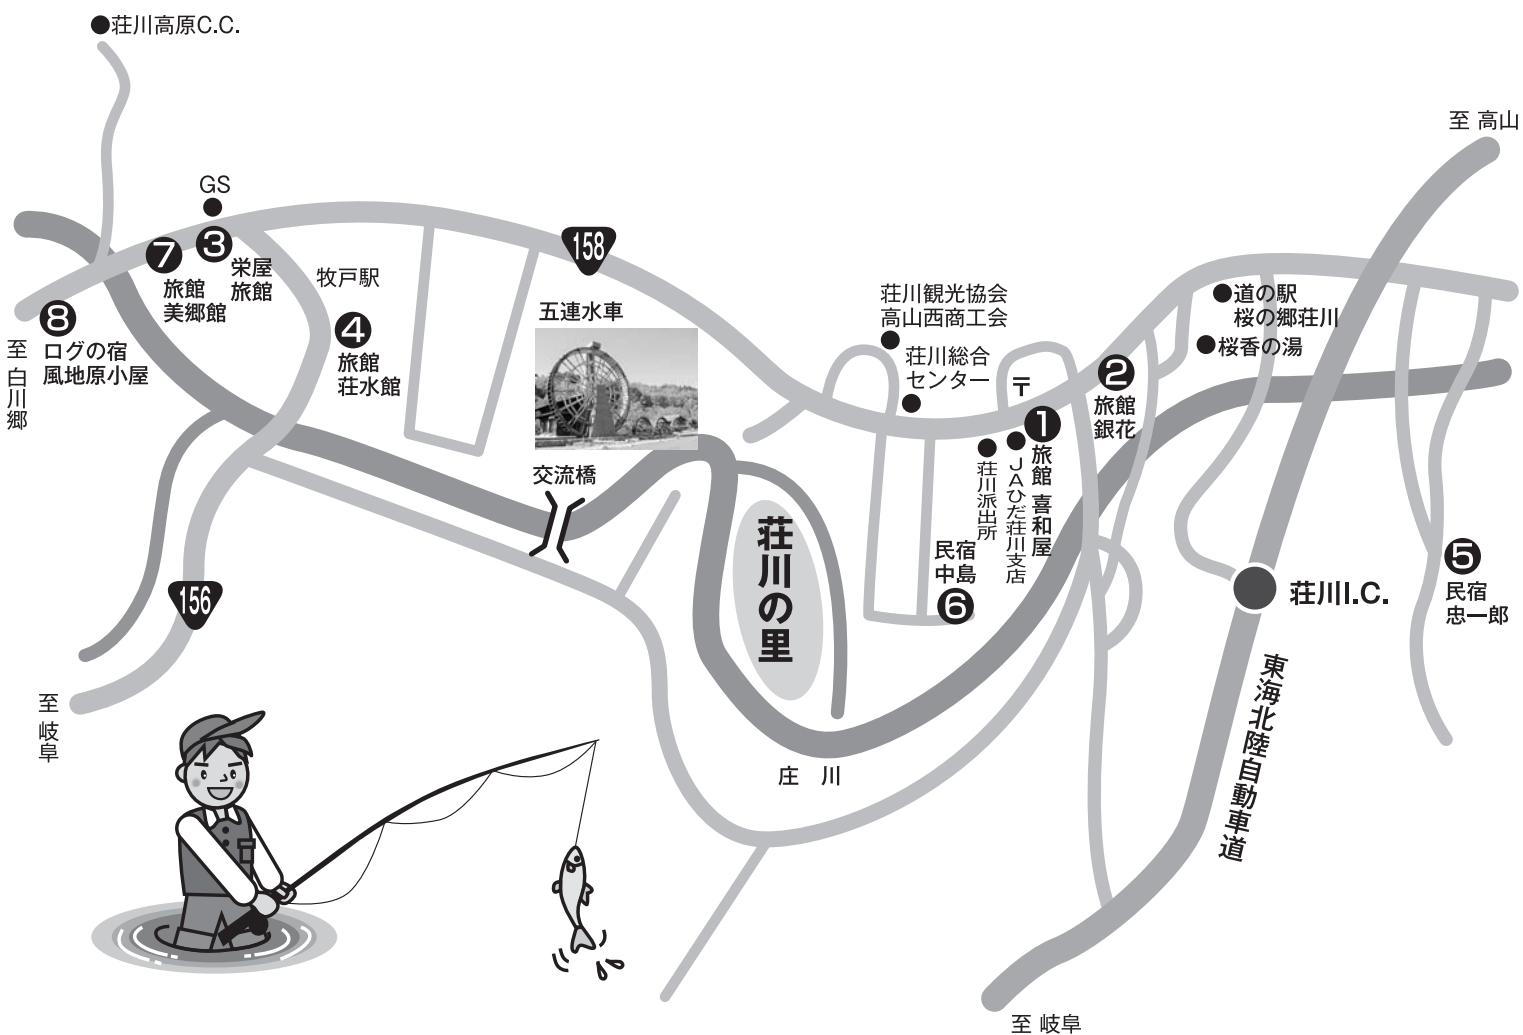

# お宿のご案内

★一宮JCより車で荘川ICまで1時間17分

旅館・民宿名	地区	氏名	電話(05769)
① 喜和屋	新湊	寺脇宗久	2-2006
② 銀花	新湊	木下靖	2-2048
③ 栄屋	牧戸	大沢修	2-2016
④ 荘水館	牧戸	水向敏男	2-2035
⑤ 忠一郎	一色	清水正喜	2-2183
⑥ 中島	新湊	中島正一	2-2389
⑦ 美郷館	牛丸	道下隆司	2-3310
⑧ ログの宿 風地原小屋	中野	藤原誠一	2-1035

- 競技中は他の方に迷惑をかけないよう「釣りマナー」を守って楽しい一日になるように頑張ってください。
- 会場でのゴミ・タバコの吸い殻等投げ捨てないようご協力をお願いいたします。

主催 荘川イベント実行委員会  
 主管 荘川旅館組合  
 後援 中日新聞社・中日スポーツ・(株)シマノ  
 高山西商工会荘川支部・庄川漁業協同組合  
 飛騨ふるさと村役場

<http://www.shokawa.net/>

● 次回第11回大会は 9月5日(日)の予定です ●