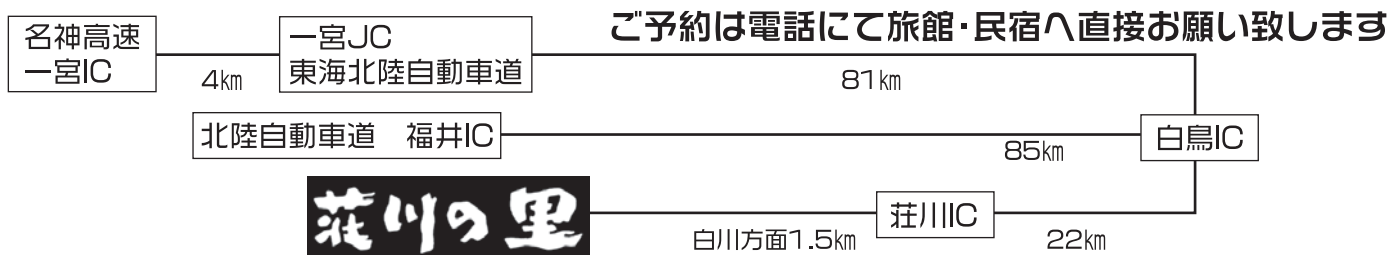

# お宿のご案内

★一宮JCより車で荘川ICまで1時間17分

旅館・民宿名	地区	氏名	電話(05769)
① 喜和屋	新湊	寺脇宗久	2-2006
② 銀花	新湊	木下靖	2-2048
③ 栄屋	牧戸	大沢修	2-2016
④ 荘水館	牧戸	水向敏男	2-2035
⑤ 忠一郎	一色	清水正喜	2-2183
⑥ 中島	新湊	中島正一	2-2389
⑦ 美郷館	牛丸	道下隆司	2-3310
⑧ ログの宿 風地原小屋	中野	藤原誠一	2-1035