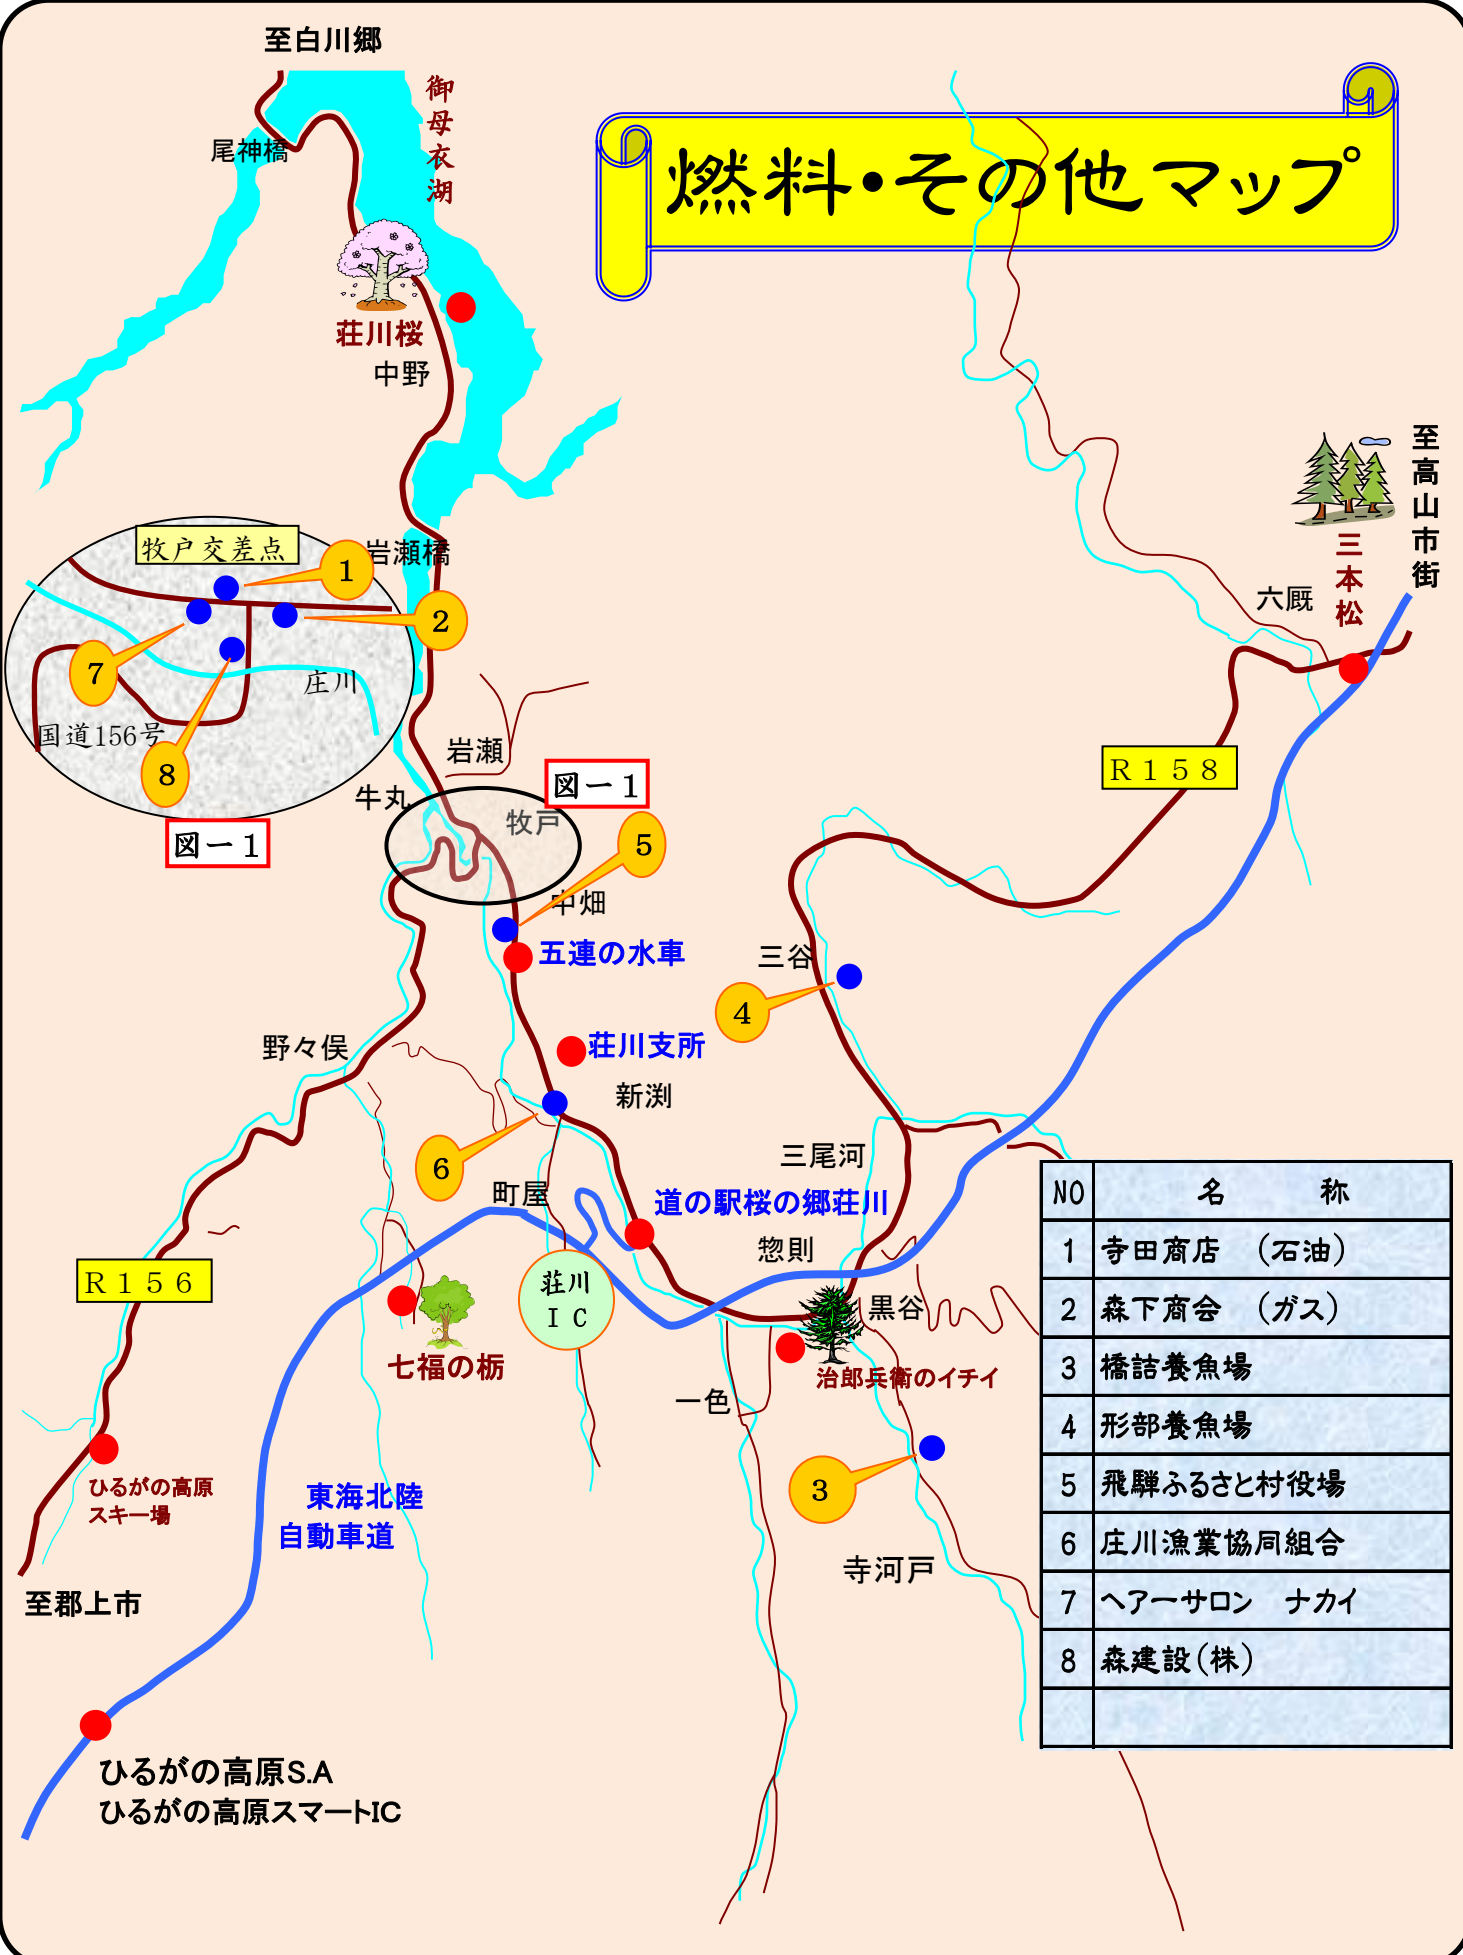

燃料・その他マップ

NO	名称
1	寺田商店 (石油)
2	森下商会 (ガス)
3	橋詰養魚場
4	形部養魚場
5	飛騨ふるさと村役場
6	庄川漁業協同組合
7	ヘアーサロン ナカイ
8	森建設(株)