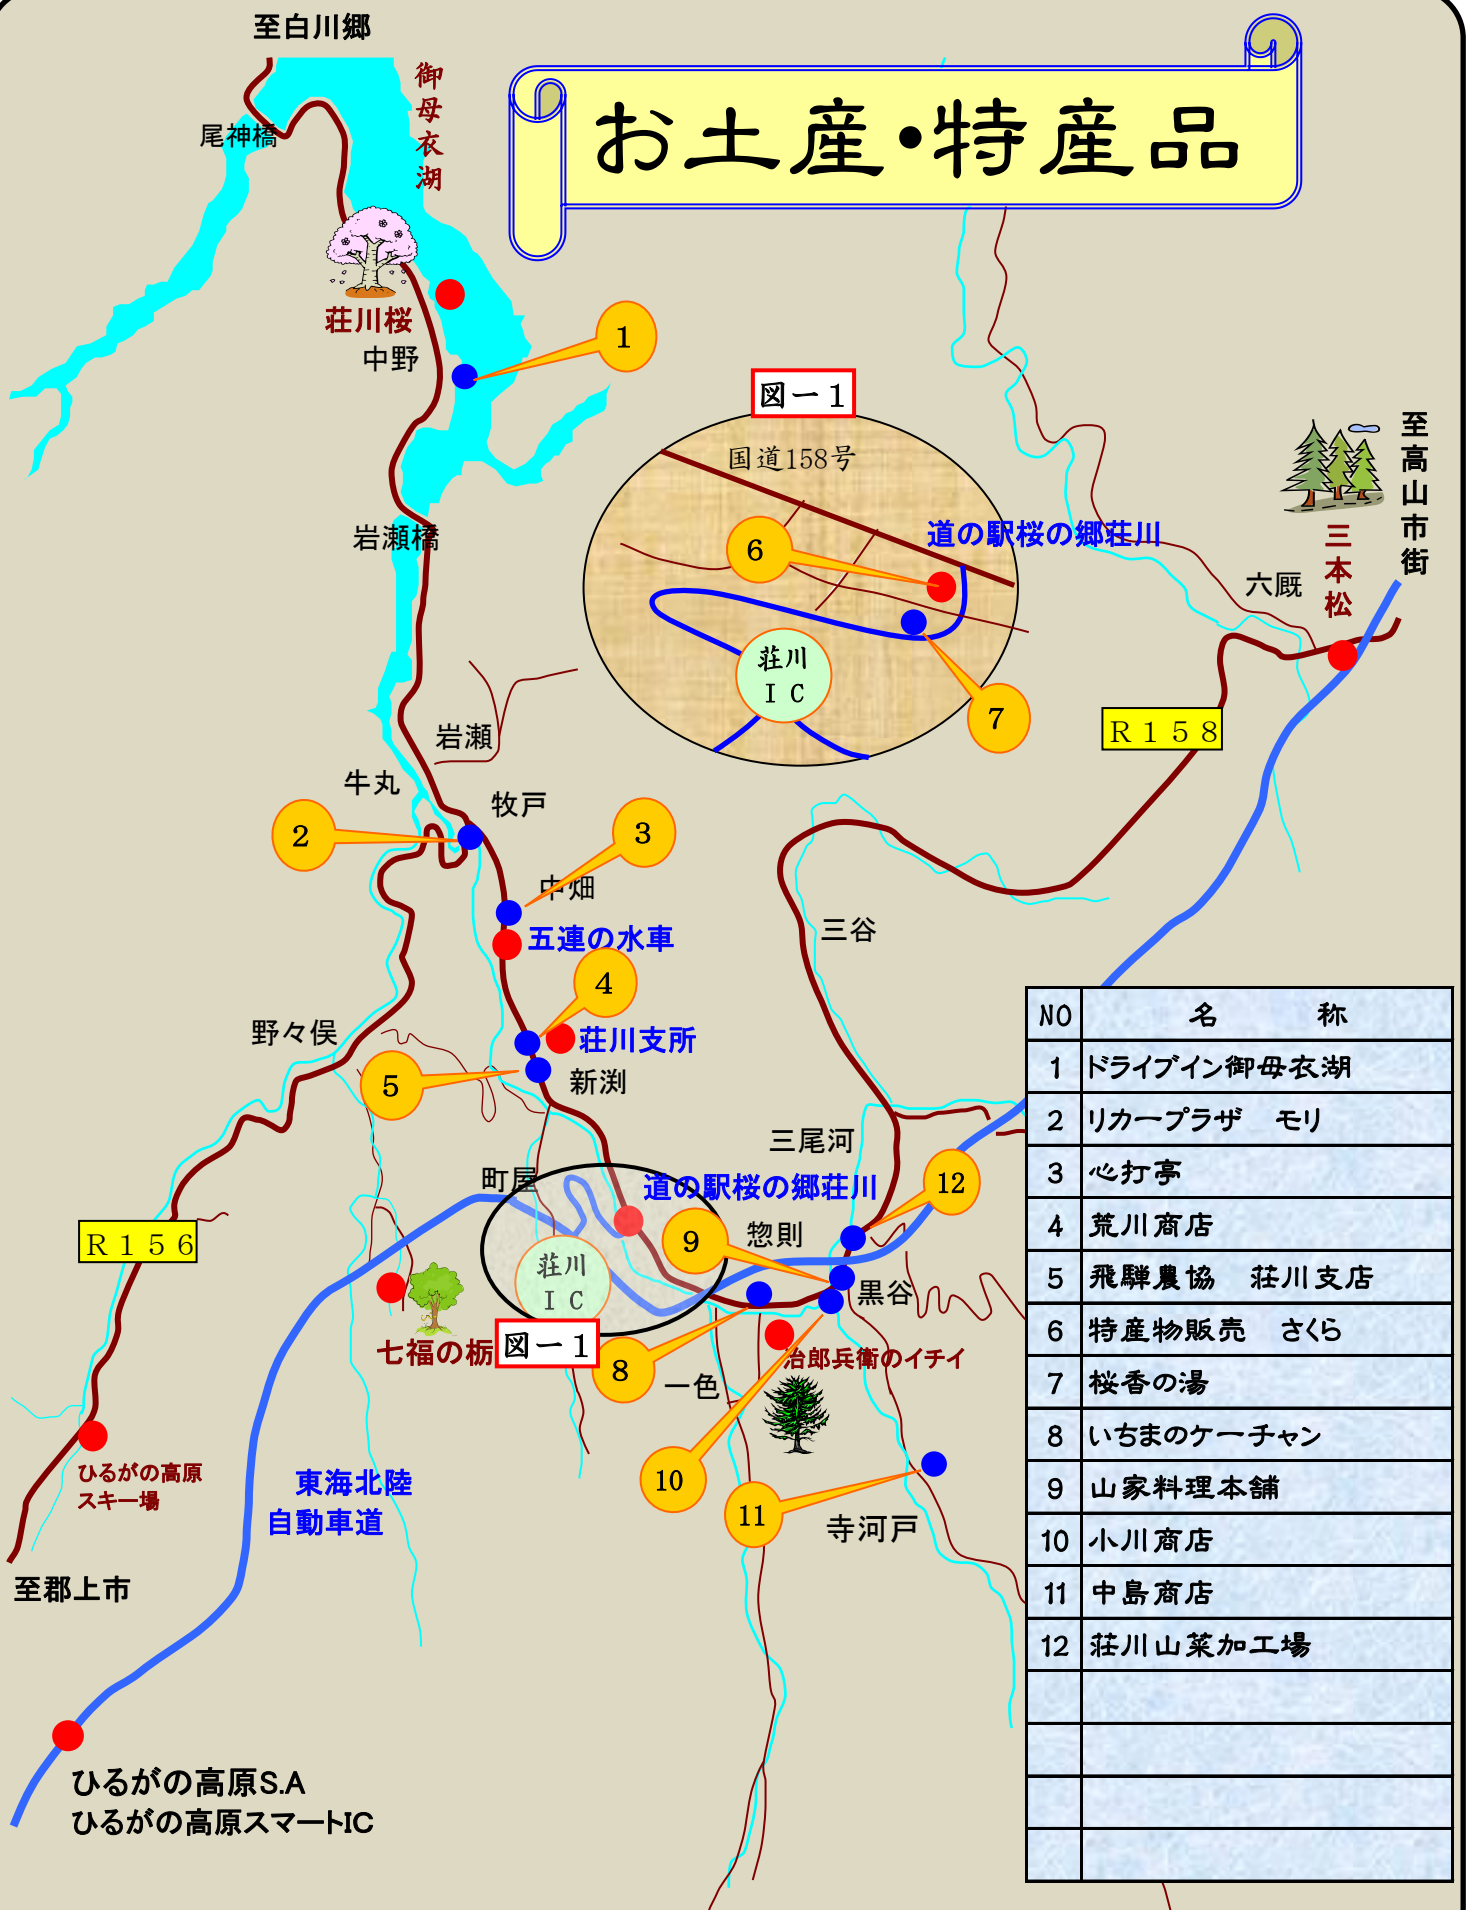

お土産・特産品

NO	名 称
1	ドライブイン御母衣湖
2	リカープラザ モリ
3	心打亭
4	荒川商店
5	飛騨農協 庄川支店
6	特産物販売 さくら
7	桜香の湯
8	いちまのケーチャン
9	山家料理本舗
10	小川商店
11	中島商店
12	庄川山菜加工場