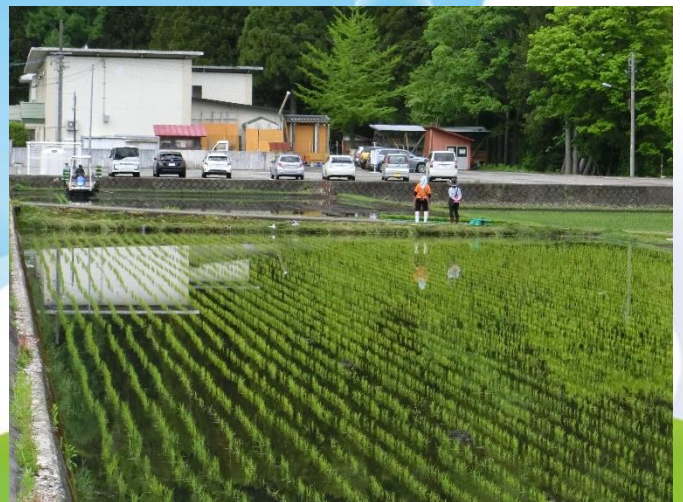

広報

しょうかわ

NO.61

荘川町まちづくり協議会

編集：広報委員

発行日：令和2年5月25日

ドローン撮影（5/10） 荘川の里

新緑の季節へと移り変わりました。今は田植えシーズン。山吹の花がきれいな中、田んぼの苗も風に揺れながら初夏の到来を待っています。