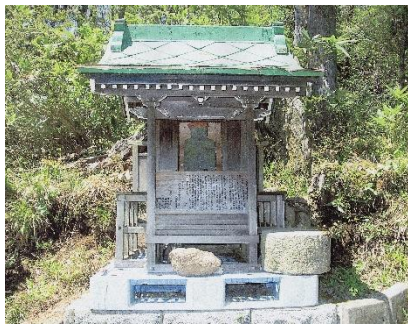

口留番所と地蔵様
くちどめばんしょ

江戸時代、藩と藩との境界に多くの「口留番所」、いわゆる関所が作られました。ここでは人や物の出入りのチェックをしたり、税の取り立てをしたりするのが主な役目でした。かつて美濃（郡上藩）と飛騨（金森藩）の境である野々俣と寺河戸にこの番所が設けられていました。

野々俣番所から郡上街道へ行く道沿いには、その当時置かれた四体の地蔵様『シロザ地蔵、コヘイジ地蔵、ヨヒチ地蔵、タロザ地蔵』が立っており、各『屋号』の家が守っています。現在も、この街道の一部に昔の道がよくわかる所があります。

寺河戸からの街道は昔から「カマクラミチ」と呼ばれていました。山中峠やまなかとうげの少し手前に地蔵様があります。地元の有志がお堂を造ってお祀りしています。

旅や商売に出かける安全を祈願し、無事に戻ってこられたことを感謝する。そんな地蔵様が今もしっかりと守られています。

山中峠 地蔵様

莊川町剣道大会

1月21日（日）、新春恒例の莊川町民剣道大会が小学校体育館で行われました。結果は次のとおりです。

《個人戦》

【小学生低学年の部】

優勝 三島 陽樹
準優勝 日比野 福

3位 山越 桜愛

【小学生高学年の部】

優勝 野村 茉央

準優勝 山根 まひる

3位 直井 星良

【一般の部】

優勝 野村 敦史

準優勝 澤中 維吹

3位 加藤 公教・佐々木 昭広

《団体戦》

優勝 西軍

白山ユネスコエコパーク学習会・岐阜大学風土保全教育プログラム（公民館大学）発表会
（1月12日）

白山ユネスコエコパーク協議会、学術部会委員でもある、岐阜大学、安藤先生に、これまでの「山中峠のミズバシヨウ群落の保全活動の取り組み内容と成果」について、「莊川小学校5年生を対象とした実践学習の活動」についてお話をいただきました。そして、岐阜大学の学生さんから岐阜大学風土教育プログラム（莊川公民館大学）の活動として行った「六廐の砂金について」発表がありました。